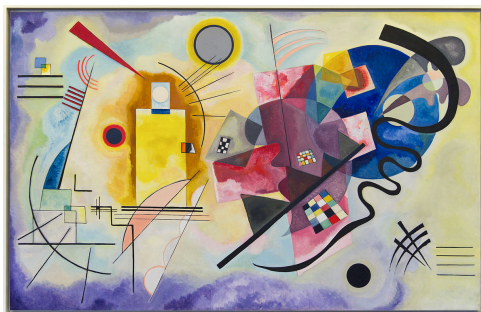

Jaune rouge bleu

Vassily KANDINSKY
(1866-1944)

Femme oiseau

Joan MIRÓ
(1893-1983)

La persistance de la mémoire

Salvador DALI
(1904-1989)

Composition 2

Piet MONDRIAN
(1872-1944)

La gerbe

Henri MATISSE

Les demoiselles d'Avignon

Pablo PICASSO

Château et soleil

Paul KLEE

Vega

Victor VASARELY

Jaune rouge bleu

Vassily KANDINSKY

Femme oiseau

Joan MIRÓ

La persistance de la mémoire

Salvador DALI

Composition 2

Piet MONDRIAN